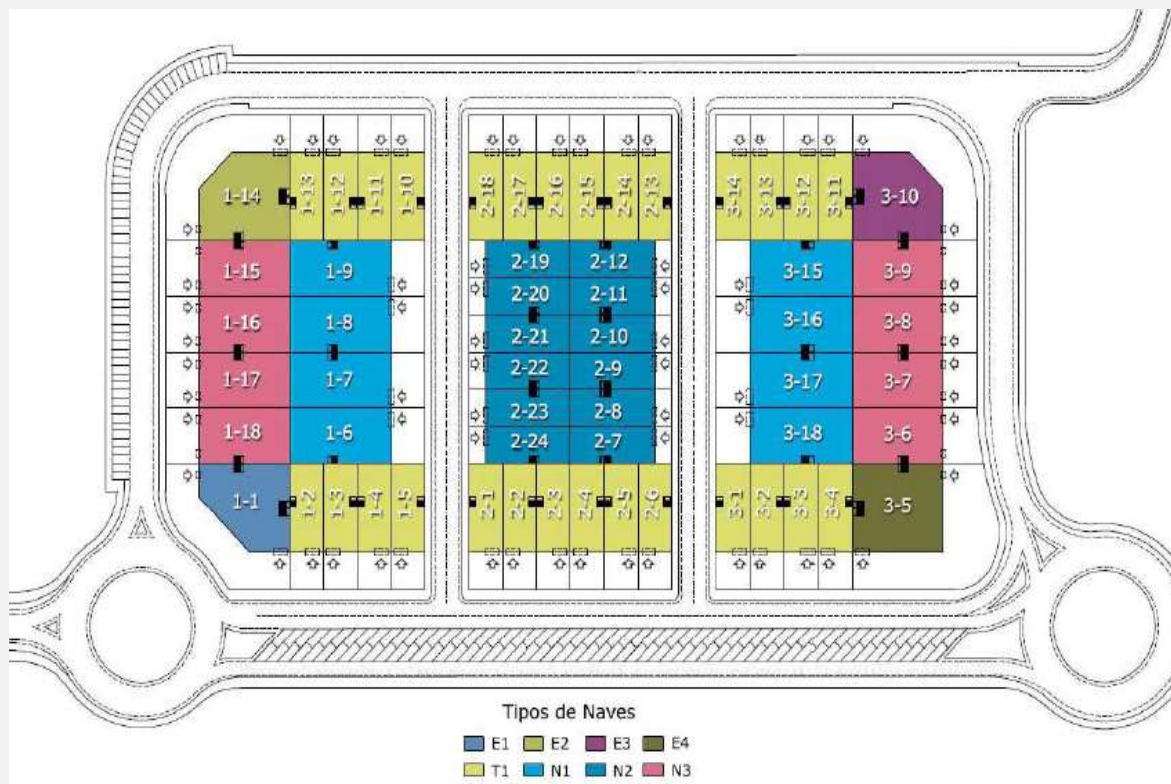

PARQUE EMPRESARIA DE MORERO, EL ASTILLERO (CANTABRIA)

SEPIDES

SEPI Desarrollo Empresarial